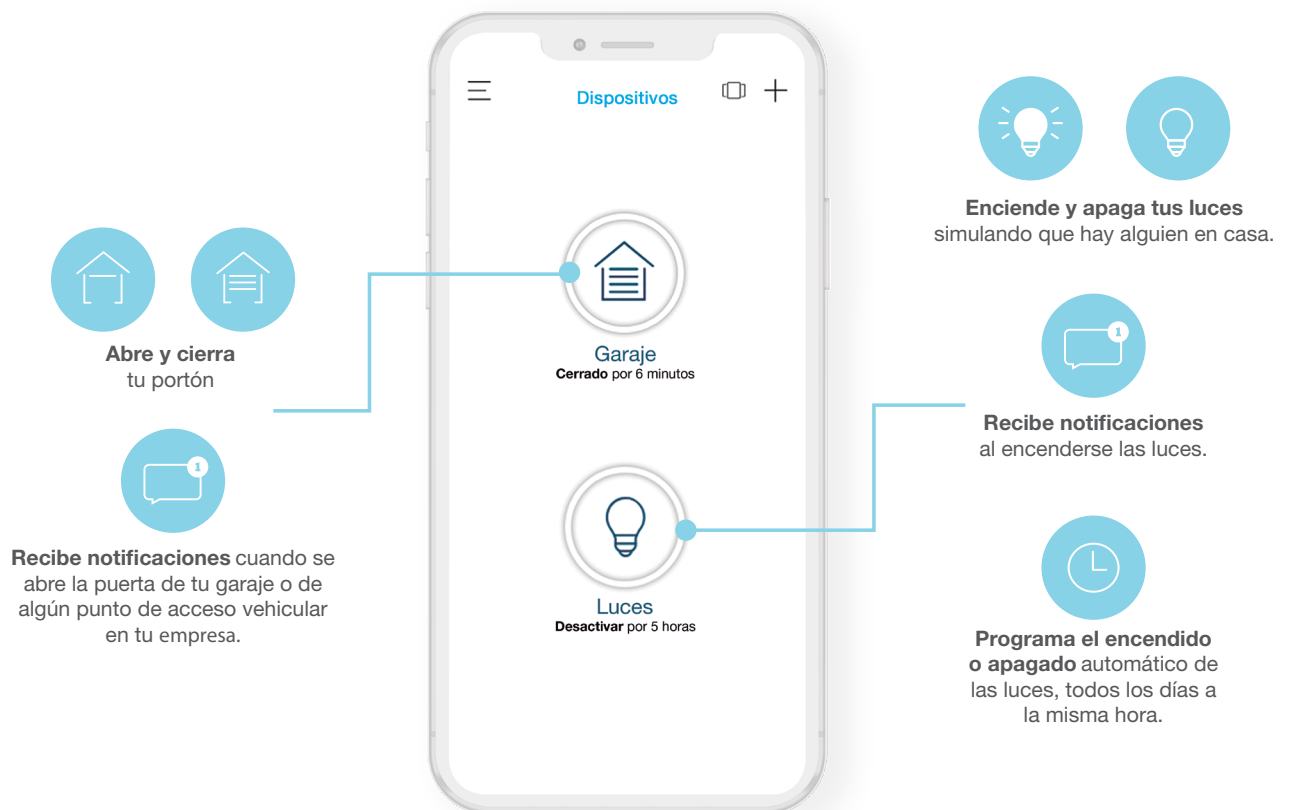

ACCESORIOS myQ[®]

CONTROLA TU CASA DESDE TU SMARTPHONE

El control de tu casa comienza entre el garaje y un *smartphone*

Es nuestra tecnología exclusiva para que tengas el control desde una computadora, un *smartphone* o una tableta con la aplicación myQ® instalada.

ACCESORIOS myQ®

819LMB myQ® HOME BRIDGE

- Conecta el abrepuertas de garaje y accesorios myQ® vía Internet.
- Incorpora la compatibilidad con Apple® HomeKit™ y Siri® a los abrepuertas con Wi-Fi®.
- Permite agregar hasta 16 dispositivos compatibles con myQ®.
- Se conecta a la red Wi-Fi® de tu casa o negocio.

*Vincular su cuenta myQ® a un socio puede requerir una compra de accesorios o una cuota de suscripción adicional. No se incluye el teléfono inteligente. Estas plataformas pueden no estar disponibles en su país. Para controlar este accesorio que se puede utilizar como HomeKit de manera automática y fuera del hogar se necesita un dispositivo Apple TV con tvOS™ 10.0 o una versión posterior o un iPad con iOS 10.0 o configuración posterior como centro para el hogar.

828LM INTERNET GATEWAY

Permite el monitoreo y el control de cada operador a través de un *smartphone* o una computadora.

- Conecta el abrepuertas de garaje y accesorios myQ® vía Internet.
- Permite agregar hasta 16 dispositivos compatibles con myQ®.
- Rango de alcance de hasta 100m dependiendo del tipo de construcción.
- Se conecta a un módem o router.